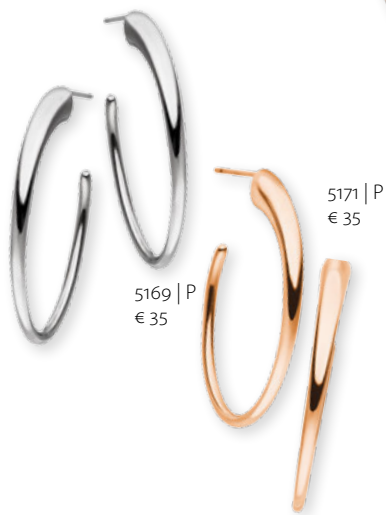

5169 | P
€ 35

5171 | P
€ 35