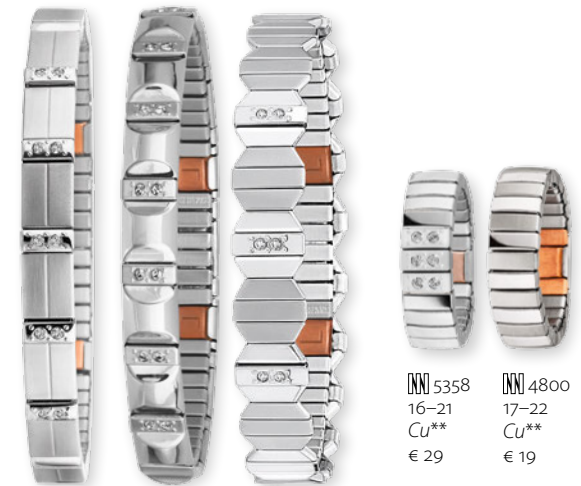

**4892**  
S, M, L,  
XL  
€ 49

**4375**  
17-22  
Cu\*\*  
€ 23

**4377**  
16-22  
Cu\*\*  
€ 29

**4494**  
16-21  
Cu\*\*  
€ 35

**4312**  
S, M, L,  
XL, XXL  
Cu\*\* € 55

**4310**  
S, M, L,  
XL, XXL  
Cu\*\* € 39

**4456**  
S, M, L,  
XL Cu\*\*  
€ 49

*Les bracelets Flexi  
sont faciles à  
enfiler, agréables  
à porter et faciles  
à combiner*

**5166**  
M, L, XL  
Cu\*\* € 39

**5263**  
M, L, XL  
Cu\*\* € 45

**5502**  
M, L, XL,  
Cu\*\* € 39