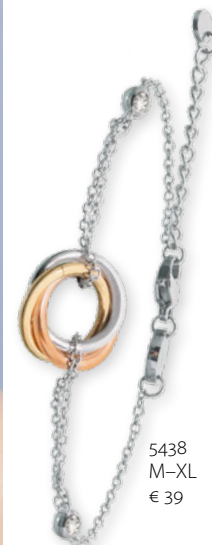

4647  
M, L, XL,  
€ 35

5438  
M-XL  
€ 39

5439 Chaîne de cheville  
Longueur 22-28cm  
€ 39

\*\* Avec cuivre.

5304 | M-XL  
€ 39

5454  
€ 39

5072 | P  
€ 49

5369 | P  
€ 49