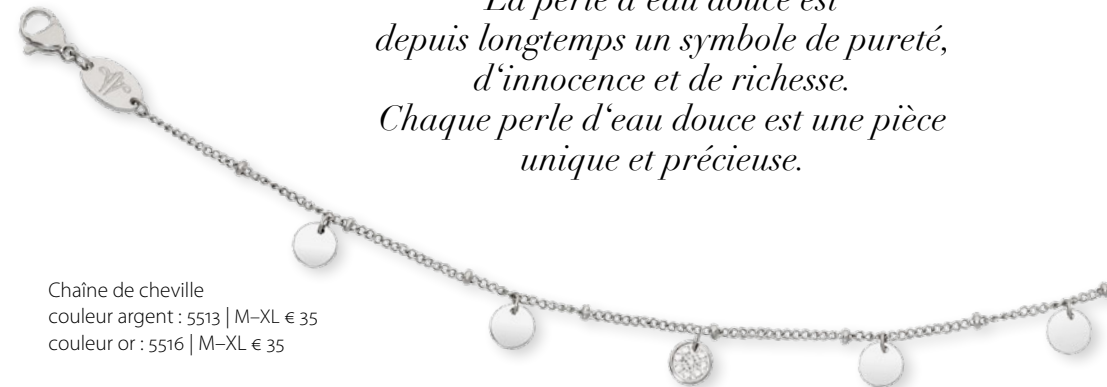

Bracelet en silicone avec 2 aimants l'unité € 29 S, M, L, XL

5320

4708

4707

\* Sans aimant.

5514  
M-XL  
€ 39

5511  
M-XL  
€ 39

Bracelets :  
couleur or : 5515 | M-XL € 35  
couleur argent : 5512 | M-XL € 35

# Un éclat NACRÉ

*La perle d'eau douce est depuis longtemps un symbole de pureté, d'innocence et de richesse. Chaque perle d'eau douce est une pièce unique et précieuse.*

Chaîne de cheville  
couleur argent : 5513 | M-XL € 35  
couleur or : 5516 | M-XL € 35