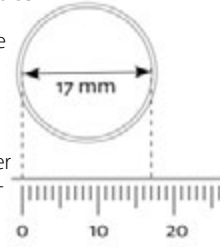

Tailles des bagues

Mesurez en millimètres le diamètre intérieur d'une bague adaptée à votre doigt. Cette dimension est la taille à commander (veuillez commander uniquement en millimètres entiers)