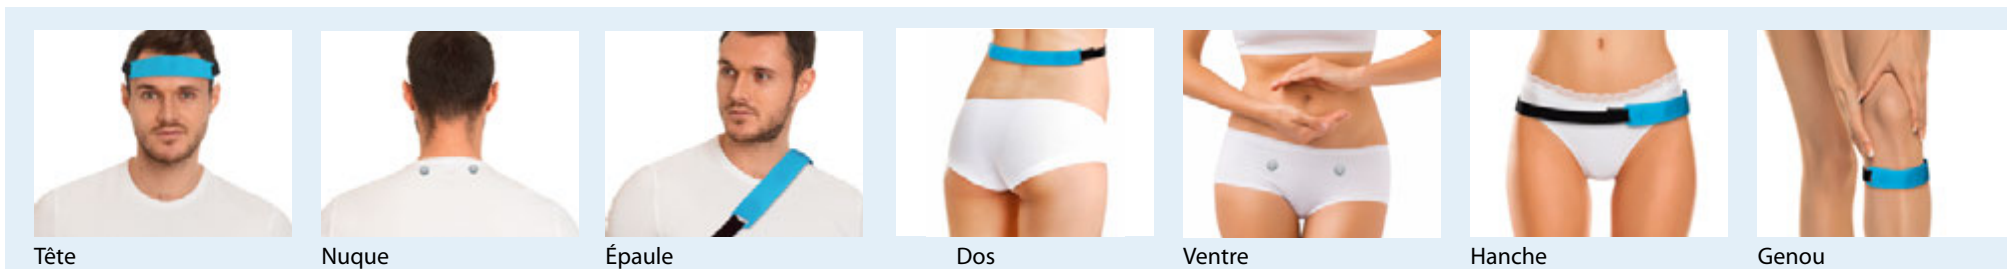

Peut également être fixé au col ou à la ceinture seulement à l'aide des deux plaquettes de fixation en acier inoxydable.

Silicone résistant et agréable pour la peau, avec surface softtouch. Idéal pour le sport et les loisirs.

La face intérieure est équipée de 5 aimants Néodyme extra puissants de 2 200 gauss chacun. Équivalent à la force de 5 cœurs magnétiques.

*La bande magnétique flexible puissante est facile à placer sur la nuque, le dos, les épaules, les genoux, l'abdomen ou partout où cela fait du bien, et elle est agréable à porter.*

- Détend les muscles et articulations
- Favorise la circulation sanguine
- Soulage les douleurs

Tête

Nuque

Épaule

Dos

Ventre

Hanche

Genou