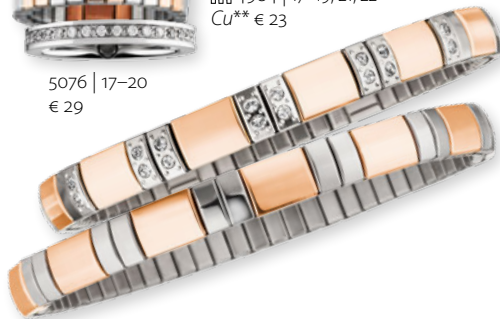

# ÉLÉGANCE *et style*

*Rosé, or, argent – un trio efficace !*

5434 | P € 39

5445 | 17-21  
€ 49

5076 | 17-20  
€ 29

4984 | 17-19, 21, 22  
Cu\*\* € 23

4649  
M, L, XL  
€ 49

5076 | 17-20  
€ 29